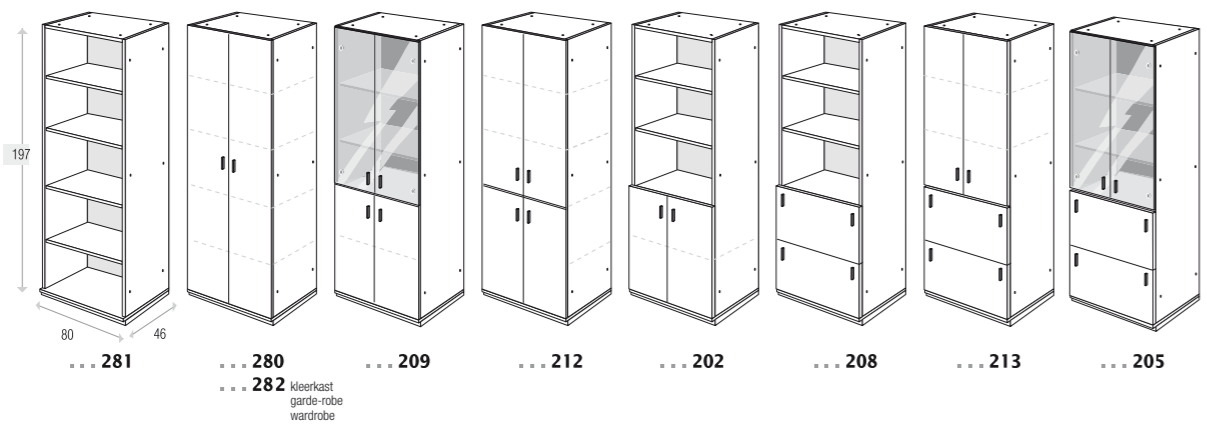

AFWERKINGSZIJKANTEN
ELEMENTS D'ARMOIRE
SIDE FINISHING PLATES
SEITEN-ENDWÄNDE

... 271
voor kastelement van
pour élément d'armoire
für cupboard
für Schrankelemente
92 cm
hoog/de haut/high/hoch

... 272
voor kastelement van
pour élément d'armoire
für cupboard
für Schrankelemente
124 cm
hoog/de haut/high/hoch

... 273
voor kastelement van
pour élément d'armoire
für cupboard
für Schrankelemente
197 cm
hoog/de haut/high/hoch

TOPTABLETTEN
VOOR KASTEN
TOP DE FINITION
POUR ARMOIRES
FINISHING TOPS
ABDECKPLATTE

Toptablet voor
Top de finition pour
Finishing top for
Abdeckplatte für

Toptablet voor
Top de finition pour
Finishing top for
Abdeckplatte für

1 kastelement
élément d'armoire
élément
Schrankelement

2 kastelement
élément d'armoire
élément
Schrankelement

100 x 46,5 x 3 cm

180 x 46,5 x 3 cm

3 kastelement
élément d'armoire
élément
Schrankelement

4 kastelement
élément d'armoire
élément
Schrankelement

260 x 46,5 x 3 cm

2 x (170 x 46,5 x 3 cm)

... 261 ... 263 ... 265 ... 266

2-delig / en 2 parties / in 2 parts / 2-talige Deckplatte

... 637
Aanzettafel • Convivialité • Meetingtable • Besprechungstisch

Blad: kleur zoals bureel
Plateau: finition bureau
Top: color like desk
Platte: Farbe wie Schreibtisch

Voet: zwart gelakt metaal, in de hoogte instelbaar:
71 of 75 cm.
Colonne: en métal laqué noir, réglable en hauteur:
71 ou 75 cm.
Support: black metal column (H= 75 or 71 cm.)
Säulenfuss aus Metall, höhenverstellbar (75 - 71 cm.)