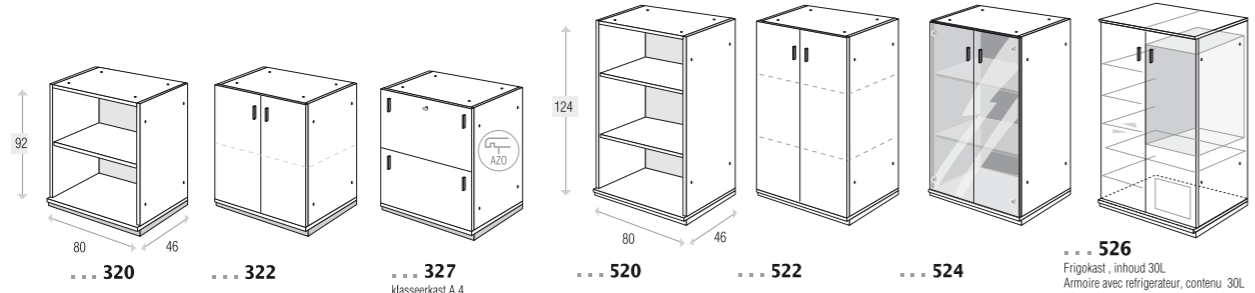

AFWERKINGSZIJKANTEN
ELEMENTS D'ARMOIRE
SIDE FINISHING PLATES
SEITEN-ENDWÄNDE

... 271
voor kastelement van
pour élément d'armoire
für cupboard
für Schrankelemente
92 cm
hoog/de haut/high/hoch

... 272
voor kastelement van
pour élément d'armoire
für cupboard
für Schrankelemente
124 cm
hoog/de haut/high/hoch

... 273
voor kastelement van
pour élément d'armoire
für cupboard
für Schrankelemente
197 cm
hoog/de haut/high/hoch

TOPTABLETTEN
VOOR KASTEN
TOP DE FINITION
POUR ARMOIRES
FINISHING TOPS
ABDECKPLATTE

Toptablet voor
Top de finition pour
Finishing top for
Abdeckplatte für

Toptablet voor
Top de finition pour
Finishing top for
Abdeckplatte für

1 kastelement
élément d'armoire
élément
Schrankelement

2 kastelement
élément d'armoire
élément
Schrankelement

100 x 46,5 x 3 cm

180 x 46,5 x 3 cm

3 kastelement
élément d'armoire
élément
Schrankelement

4 kastelement
élément d'armoire
élément
Schrankelement

260 x 46,5 x 3 cm

2 x (170 x 46,5 x 3 cm)

... 261 ... 263 ... 265 ... 266

2-delig / en 2 parties / in 2 parts / 2-talige Deckplatte

... 637
Aanzettafel • Convivialité • Meetingtable • Besprechungstisch

Blad: kleur zoals bureel
Plateau: finition bureau
Top: color like desk
Platte: Farbe wie Schreibtisch

Voet: zwart gelakt metaal, in de hoogte instelbaar:
71 of 75 cm.
Colonne: en métal laqué noir, réglable en hauteur:
71 ou 75 cm.
Support: black metal column (H= 75 or 71 cm.)
Säulenfuss aus Metall, höhenverstellbar (75 - 71 cm.)