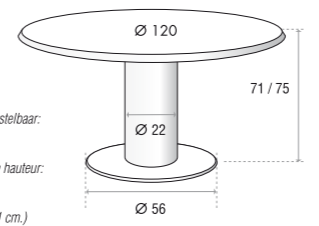

Toptablet voor
Top de finition pour
Finishing top for
Abdeckplatte für

Toptablet voor
Top de finition pour
Finishing top for
Abdeckplatte für

1 kastelement
élément d'armoire
élément
Schrankelement

2 kastelement
élément d'armoire
élément
Schrankelement

100 x 46,5 x 3 cm

180 x 46,5 x 3 cm

3 kastelement
élément d'armoire
élément
Schrankelement

4 kastelement
élément d'armoire
élément
Schrankelement

260 x 46,5 x 3 cm

2 x (170 x 46,5 x 3 cm)

... 261 ... 263 ... 265 ... 266

2-delig / en 2 parties / in 2 parts / 2-talige Deckplatte

... 637
Aanzettafel • Convivialité • Meetingtable • Besprechungstisch

Blad: kleur zoals bureel
Plateau: finition bureau
Top: color like desk
Platte: Farbe wie Schreibtisch

Voet: zwart gelakt metaal, in de hoogte instelbaar:
71 of 75 cm.
Colonne: en métal laqué noir, réglable en hauteur:
71 ou 75 cm.
Support: black metal column (H= 75 or 71 cm.)
Säulenfuss aus Metall, höhenverstellbar (75 - 71 cm.)