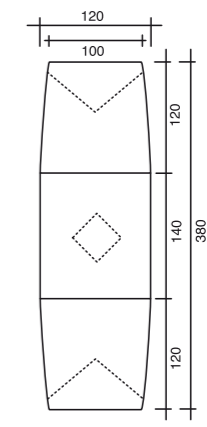

Toptablet voor
Top de finition pour
Finishing top for
Abdeckplatte für

Toptablet voor
Top de finition pour
Finishing top for
Abdeckplatte für

1 kastelement
élément d'armoire
élément
Schrankelement

2 kastelement
élément d'armoire
élément
Schrankelement

100 x 46,5 x 3 cm

180 x 46,5 x 3 cm

3 kastelement
élément d'armoire
élément
Schrankelement

4 kastelement
élément d'armoire
élément
Schrankelement

260 x 46,5 x 3 cm

2 x (170 x 46,5 x 3 cm)

... 261 ... 263 ... 265 ... 266

2-delig / en 2 parties / in 2 parts / 2-talige Deckplatte

... 637
Aanzettafel • Convivialité • Meetingtable • Besprechungstisch

Blad: kleur zoals bureel
Plateau: finition bureau
Top: color like desk
Platte: Farbe wie Schreibtisch

Voet: zwart gelakt metaal, in de hoogte instelbaar:
71 of 75 cm.
Colonne: en métal laqué noir, réglable en hauteur:
71 ou 75 cm.
Support: black metal column (H= 75 or 71 cm.)
Säulenfuss aus Metall, höhenverstellbar (75 - 71 cm.)