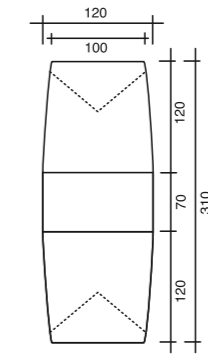

Toptablet voor
Top de finition pour
Finishing top for
Abdeckplatte für

Toptablet voor
Top de finition pour
Finishing top for
Abdeckplatte für

1 kastelement
élément d'armoire
élément
Schrankelement

2 kastelement
élément d'armoire
élément
Schrankelement

100 x 46,5 x 3 cm

180 x 46,5 x 3 cm

3 kastelement
élément d'armoire
élément
Schrankelement

4 kastelement
élément d'armoire
élément
Schrankelement

260 x 46,5 x 3 cm

2 x (170 x 46,5 x 3 cm)

... 261 ... 263 ... 265 ... 266

2-delig / en 2 parties / in 2 parts / 2-talige Deckplatte

... 637
Aanzettafel • Convivialité • Meetingtable • Besprechungstisch

Blad: kleur zoals bureel
Plateau: finition bureau
Top: color like desk
Platte: Farbe wie Schreibtisch

Voet: zwart gelakt metaal, in de hoogte instelbaar:
71 of 75 cm.
Colonne: en métal laqué noir, réglable en hauteur:
71 ou 75 cm.
Support: black metal column (H= 75 or 71 cm.)
Säulenfuss aus Metall, höhenverstellbar (75 - 71 cm.)