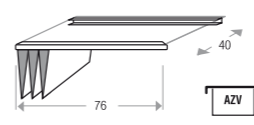

Toptablet voor
Top de finition pour
Finishing top for
Abdeckplatte für

Toptablet voor
Top de finition pour
Finishing top for
Abdeckplatte für

1 kastelement
élément d'armoire
élément
Schrankelement

2 kastelement
élément d'armoire
élément
Schrankelement

100 x 46,5 x 3 cm

180 x 46,5 x 3 cm

3 kastelement
élément d'armoire
élément
Schrankelement

4 kastelement
élément d'armoire
élément
Schrankelement

260 x 46,5 x 3 cm

2 x (170 x 46,5 x 3 cm)

... 261 ... 263 ... 265 ... 266

2-delig / en 2 parties / in 2 parts / 2-talige Deckplatte

... 637
Aanzettafel • Convivialité • Meetingtable • Besprechungstisch

Blad: kleur zoals bureel
Plateau: finition bureau
Top: color like desk
Platte: Farbe wie Schreibtisch

Voet: zwart gelakt metaal, in de hoogte instelbaar:
71 of 75 cm.
Colonne: en métal laqué noir, réglable en hauteur:
71 ou 75 cm.
Support: black metal column (H= 75 or 71 cm.)
Säulenfuss aus Metall, höhenverstellbar (75 - 71 cm.)