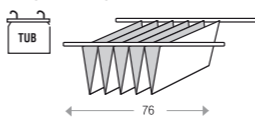

Toptablet voor
Top de finition pour
Finishing top for
Abdeckplatte für

Toptablet voor
Top de finition pour
Finishing top for
Abdeckplatte für

1 kastelement
élément d'armoire
élément
Schrankelement

2 kastelement
élément d'armoire
élément
Schrankelement

100 x 46,5 x 3 cm

180 x 46,5 x 3 cm

3 kastelement
élément d'armoire
élément
Schrankelement

4 kastelement
élément d'armoire
élément
Schrankelement

260 x 46,5 x 3 cm

2 x (170 x 46,5 x 3 cm)

... 261 ... 263 ... 265 ... 266

2-delig / en 2 parties / in 2 parts / 2-talige Deckplatte

... 637
Aanzettafel • Convivialité • Meetingtable • Besprechungstisch

Blad: kleur zoals bureel
Plateau: finition bureau
Top: color like desk
Platte: Farbe wie Schreibtisch

Voet: zwart gelakt metaal, in de hoogte instelbaar:
71 of 75 cm.
Colonne: en métal laqué noir, réglable en hauteur:
71 ou 75 cm.
Support: black metal column (H= 75 or 71 cm.)
Säulenfuss aus Metall, höhenverstellbar (75 - 71 cm.)