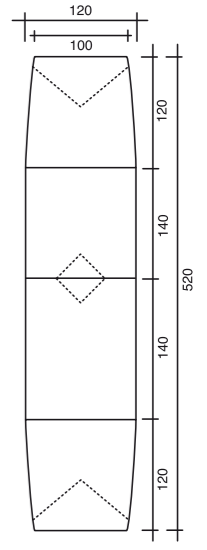

... 271
voor kastelement van
pour élément d'armoire
für cupboard
für Schrankelemente
92 cm
hoog/de haut/high/hoch

... 272
voor kastelement van
pour élément d'armoire
für cupboard
für Schrankelemente
124 cm
hoog/de haut/high/hoch

... 273
voor kastelement van
pour élément d'armoire
für cupboard
für Schrankelemente
197 cm
hoog/de haut/high/hoch

TOPTABLETTEN
VOOR KASTEN
TOP DE FINITION
POUR ARMOIRES
FINISHING TOPS
ABDECKPLATTE

Toptablet voor
Top de finition pour
Finishing top for
Abdeckplatte für

Toptablet voor
Top de finition pour
Finishing top for
Abdeckplatte für

1 kastelement
élément d'armoire
élément
Schrankelement

2 kastelement
élément d'armoire
élément
Schrankelement

100 x 46,5 x 3 cm

180 x 46,5 x 3 cm

3 kastelement
élément d'armoire
élément
Schrankelement

4 kastelement
élément d'armoire
élément
Schrankelement

260 x 46,5 x 3 cm

2 x (170 x 46,5 x 3 cm)

... 261 ... 263 ... 265 ... 266

2-delig / en 2 parties / in 2 parts / 2-talige Deckplatte

... 637
Aanzettafel • Convivialité • Meetingtable • Besprechungstisch

Blad: kleur zoals bureel
Plateau: finition bureau
Top: color like desk
Platte: Farbe wie Schreibtisch

Voet: zwart gelakt metaal, in de hoogte instelbaar:
71 of 75 cm.
Colonne: en métal laqué noir, réglable en hauteur:
71 ou 75 cm.
Support: black metal column (H= 75 or 71 cm.)
Säulenfuss aus Metall, höhenverstellbar (75 - 71 cm.)