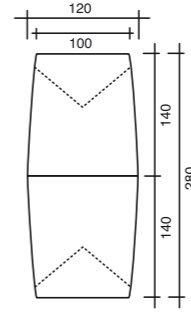

Toptablet voor
Top de finition pour
Finishing top for
Abdeckplatte für

Toptablet voor
Top de finition pour
Finishing top for
Abdeckplatte für

1 kastelement
élément d'armoire
élément
Schrankelement

2 kastelement
élément d'armoire
élément
Schrankelement

100 x 46,5 x 3 cm

180 x 46,5 x 3 cm

3 kastelement
élément d'armoire
élément
Schrankelement

4 kastelement
élément d'armoire
élément
Schrankelement

260 x 46,5 x 3 cm

2 x (170 x 46,5 x 3 cm)

... 261 ... 263 ... 265 ... 266

2-delig / en 2 parties / in 2 parts / 2-talige Deckplatte

... 637
Aanzettafel • Convivialité • Meetingtable • Besprechungstisch

Blad: kleur zoals bureel
Plateau: finition bureau
Top: color like desk
Platte: Farbe wie Schreibtisch

Voet: zwart gelakt metaal, in de hoogte instelbaar:
71 of 75 cm.
Colonne: en métal laqué noir, réglable en hauteur:
71 ou 75 cm.
Support: black metal column (H= 75 or 71 cm.)
Säulenfuss aus Metall, höhenverstellbar (75 - 71 cm.)