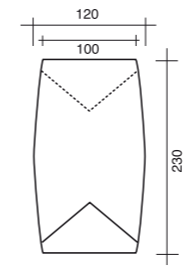

Toptablet voor
Top de finition pour
Finishing top for
Abdeckplatte für

Toptablet voor
Top de finition pour
Finishing top for
Abdeckplatte für

1 kastelement
élément d'armoire
élément
Schrankelement

2 kastelement
élément d'armoire
élément
Schrankelement

100 x 46,5 x 3 cm

180 x 46,5 x 3 cm

3 kastelement
élément d'armoire
élément
Schrankelement

4 kastelement
élément d'armoire
élément
Schrankelement

260 x 46,5 x 3 cm

2 x (170 x 46,5 x 3 cm)

... 261 ... 263 ... 265 ... 266

2-delig / en 2 parties / in 2 parts / 2-talige Deckplatte

... 637
Aanzettafel • Convivialité • Meetingtable • Besprechungstisch

Blad: kleur zoals bureel
Plateau: finition bureau
Top: color like desk
Platte: Farbe wie Schreibtisch

Voet: zwart gelakt metaal, in de hoogte instelbaar:
71 of 75 cm.
Colonne: en métal laqué noir, réglable en hauteur:
71 ou 75 cm.
Support: black metal column (H= 75 or 71 cm.)
Säulenfuss aus Metall, höhenverstellbar (75 - 71 cm.)