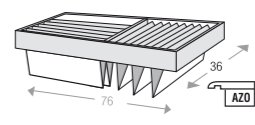

Toptablet voor
Top de finition pour
Finishing top for
Abdeckplatte für

Toptablet voor
Top de finition pour
Finishing top for
Abdeckplatte für

1 kastelement
élément d'armoire
élément
Schrankelement

2 kastelement
élément d'armoire
élément
Schrankelement

100 x 46,5 x 3 cm

180 x 46,5 x 3 cm

3 kastelement
élément d'armoire
élément
Schrankelement

4 kastelement
élément d'armoire
élément
Schrankelement

260 x 46,5 x 3 cm

2 x (170 x 46,5 x 3 cm)

... 261 ... 263 ... 265 ... 266

2-delig / en 2 parties / in 2 parts / 2-talige Deckplatte

... 637
Aanzettafel • Convivialité • Meetingtable • Besprechungstisch

Blad: kleur zoals bureel
Plateau: finition bureau
Top: color like desk
Platte: Farbe wie Schreibtisch

Voet: zwart gelakt metaal, in de hoogte instelbaar:
71 of 75 cm.
Colonne: en métal laqué noir, réglable en hauteur:
71 ou 75 cm.
Support: black metal column (H= 75 or 71 cm.)
Säulenfuss aus Metall, höhenverstellbar (75 - 71 cm.)