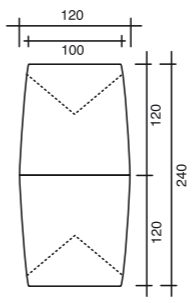

Toptablet voor
Top de finition pour
Finishing top for
Abdeckplatte für

Toptablet voor
Top de finition pour
Finishing top for
Abdeckplatte für

1 kastelement
élément d'armoire
élément
Schrankelement

2 kastelement
élément d'armoire
élément
Schrankelement

100 x 46,5 x 3 cm

180 x 46,5 x 3 cm

3 kastelement
élément d'armoire
élément
Schrankelement

4 kastelement
élément d'armoire
élément
Schrankelement

260 x 46,5 x 3 cm

2 x (170 x 46,5 x 3 cm)

... 261 ... 263 ... 265 ... 266

2-delig / en 2 parties / in 2 parts / 2-talige Deckplatte

... 637
Aanzettafel • Convivialité • Meetingtable • Besprechungstisch

Blad: kleur zoals bureel
Plateau: finition bureau
Top: color like desk
Platte: Farbe wie Schreibtisch

Voet: zwart gelakt metaal, in de hoogte instelbaar:
71 of 75 cm.
Colonne: en métal laqué noir, réglable en hauteur:
71 ou 75 cm.
Support: black metal column (H= 75 or 71 cm.)
Säulenfuss aus Metall, höhenverstellbar (75 - 71 cm.)