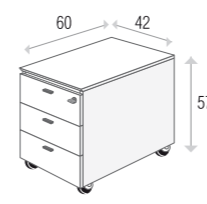

AFWERKINGSZIJKANTEN
ELEMENTS D'ARMOIRE
SIDE FINISHING PLATES
SEITEN-ENDWÄNDE

... 271
voor kastelement van
pour élément d'armoire
für cupboard
für Schrankelemente
92 cm
hoog/de haut/high/hoch

... 272
voor kastelement van
pour élément d'armoire
für cupboard
für Schrankelemente
124 cm
hoog/de haut/high/hoch

... 273
voor kastelement van
pour élément d'armoire
für cupboard
für Schrankelemente
197 cm
hoog/de haut/high/hoch

TOPTABLETTEN
VOOR KASTEN
TOP DE FINITION
POUR ARMOIRES
FINISHING TOPS
ABDECKPLATTE