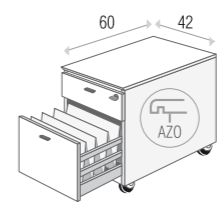

AFWERKINGSZIJKANTEN
ELEMENTS D'ARMOIRE
SIDE FINISHING PLATES
SEITEN-ENDWÄNDE

... 271
voor kastelement van
pour élément d'armoire
für cupboard
für Schrankelemente
92 cm
hoog/de haut/high/hoch

... 272
voor kastelement van
pour élément d'armoire
für cupboard
für Schrankelemente
124 cm
hoog/de haut/high/hoch

... 273
voor kastelement van
pour élément d'armoire
für cupboard
für Schrankelemente
197 cm
hoog/de haut/high/hoch

TOPTABLETTEN
VOOR KASTEN
TOP DE FINITION
POUR ARMOIRES
FINISHING TOPS
ABDECKPLATTE