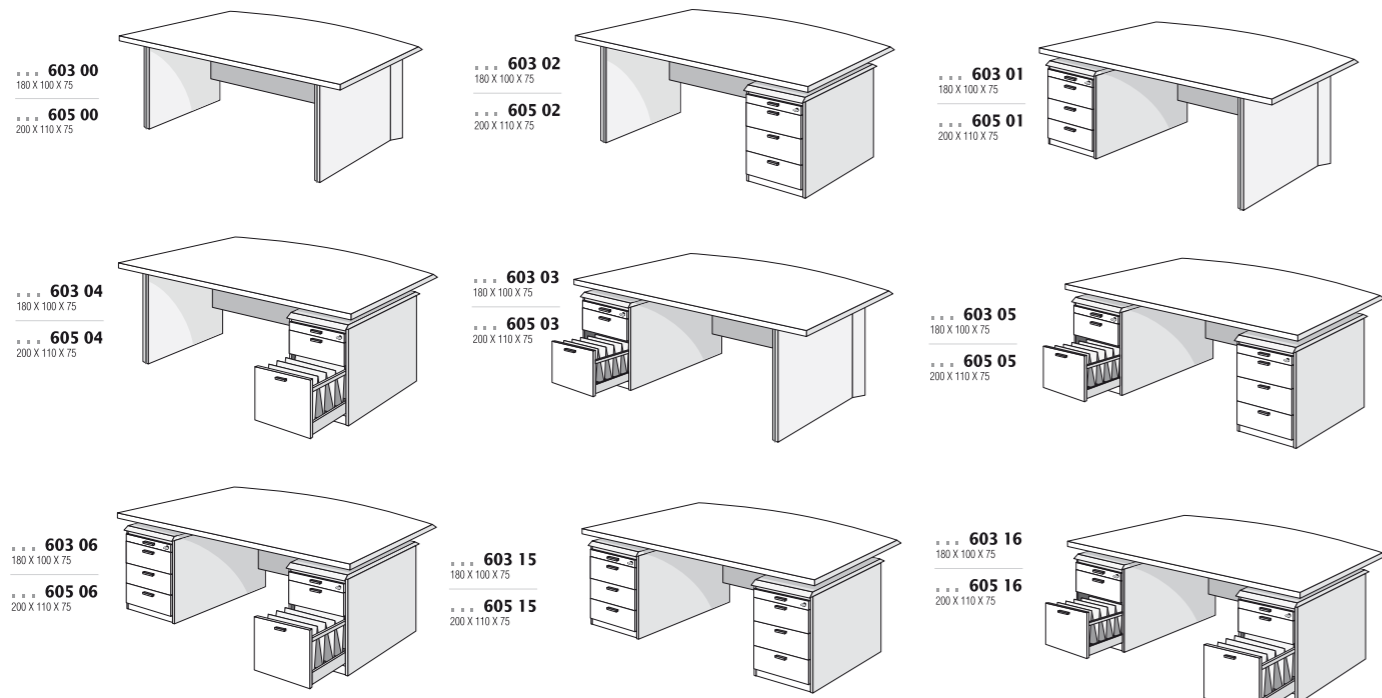

AFWERKINGSZIJKANTEN
ELEMENTS D'ARMOIRE
SIDE FINISHING PLATES
SEITEN-ENDWÄNDE

... 271
voor kastelement van
pour élément d'armoire
für cupboard
für Schrankelemente
92 cm
hoog/de haut/high/hoch

... 272
voor kastelement van
pour élément d'armoire
für cupboard
für Schrankelemente
124 cm
hoog/de haut/high/hoch

... 273
voor kastelement van
pour élément d'armoire
für cupboard
für Schrankelemente
197 cm
hoog/de haut/high/hoch

TOPTABLETTEN
VOOR KASTEN
TOP DE FINITION
POUR ARMOIRES
FINISHING TOPS
ABDECKPLATTE

Toptablet voor
Top de finition pour
Finishing top for
Abdeckplatte für

Toptablet voor
Top de finition pour
Finishing top for
Abdeckplatte für

1 kastelement
élément d'armoire
élément
Schrankelement

2 kastelement
élément d'armoire
élément
Schrankelement

100 x 46,5 x 3 cm

180 x 46,5 x 3 cm

3 kastelement
élément d'armoire
élément
Schrankelement

4 kastelement
élément d'armoire
élément
Schrankelement

260 x 46,5 x 3 cm

2 x (170 x 46,5 x 3 cm)

... 261 ... 263 ... 265 ... 266

2-delig / en 2 parties / in 2 parts / 2-talige Deckplatte

... 637
Aanzettafel • Convivialité • Meetingtable • Besprechungstisch

Blad: kleur zoals bureel
Plateau: finition bureau
Top: color like desk
Platte: Farbe wie Schreibtisch

Voet: zwart gelakt metaal, in de hoogte instelbaar:
71 of 75 cm.
Colonne: en métal laqué noir, réglable en hauteur:
71 ou 75 cm.
Support: black metal column (H= 75 or 71 cm.)
Säulenfuss aus Metall, höhenverstellbar (75 - 71 cm.)