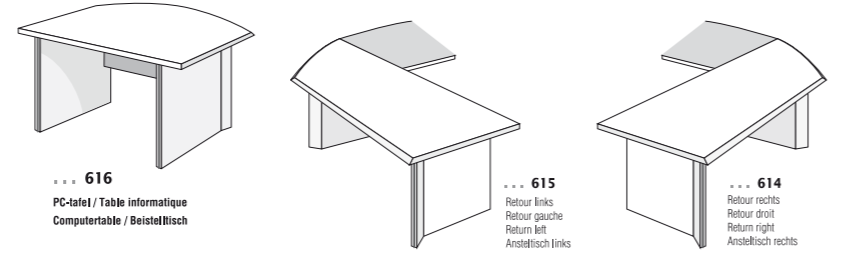

AFWERKINGSZIJKANTEN
ELEMENTS D'ARMOIRE
SIDE FINISHING PLATES
SEITEN-ENDWÄNDE

... 271
voor kastelement van
pour élément d'armoire
für cupboard
für Schrankelemente
92 cm
hoog/de haut/high/hoch

... 272
voor kastelement van
pour élément d'armoire
für cupboard
für Schrankelemente
124 cm
hoog/de haut/high/hoch

... 273
voor kastelement van
pour élément d'armoire
für cupboard
für Schrankelemente
197 cm
hoog/de haut/high/hoch

TOPTABLETTEN
VOOR KASTEN
TOP DE FINITION
POUR ARMOIRES
FINISHING TOPS
ABDECKPLATTE

Toptablet voor
Top de finition pour
Finishing top for
Abdeckplatte für

Toptablet voor
Top de finition pour
Finishing top for
Abdeckplatte für

1 kastelement
élément d'armoire
élément
Schrankelement

2 kastelement
élément d'armoire
élément
Schrankelement

100 x 46,5 x 3 cm

180 x 46,5 x 3 cm

3 kastelement
élément d'armoire
élément
Schrankelement

4 kastelement
élément d'armoire
élément
Schrankelement

260 x 46,5 x 3 cm

2 x (170 x 46,5 x 3 cm)

... 261 ... 263 ... 265 ... 266

2-delig / en 2 parties / in 2 parts / 2-talige Deckplatte

... 637
Aanzettafel • Convivialité • Meetingtable • Besprechungstisch

Blad: kleur zoals bureel
Plateau: finition bureau
Top: color like desk
Platte: Farbe wie Schreibtisch

Voet: zwart gelakt metaal, in de hoogte instelbaar:
71 of 75 cm.
Colonne: en métal laqué noir, réglable en hauteur:
71 ou 75 cm.
Support: black metal column (H= 75 or 71 cm.)
Säulenfuss aus Metall, höhenverstellbar (75 - 71 cm.)